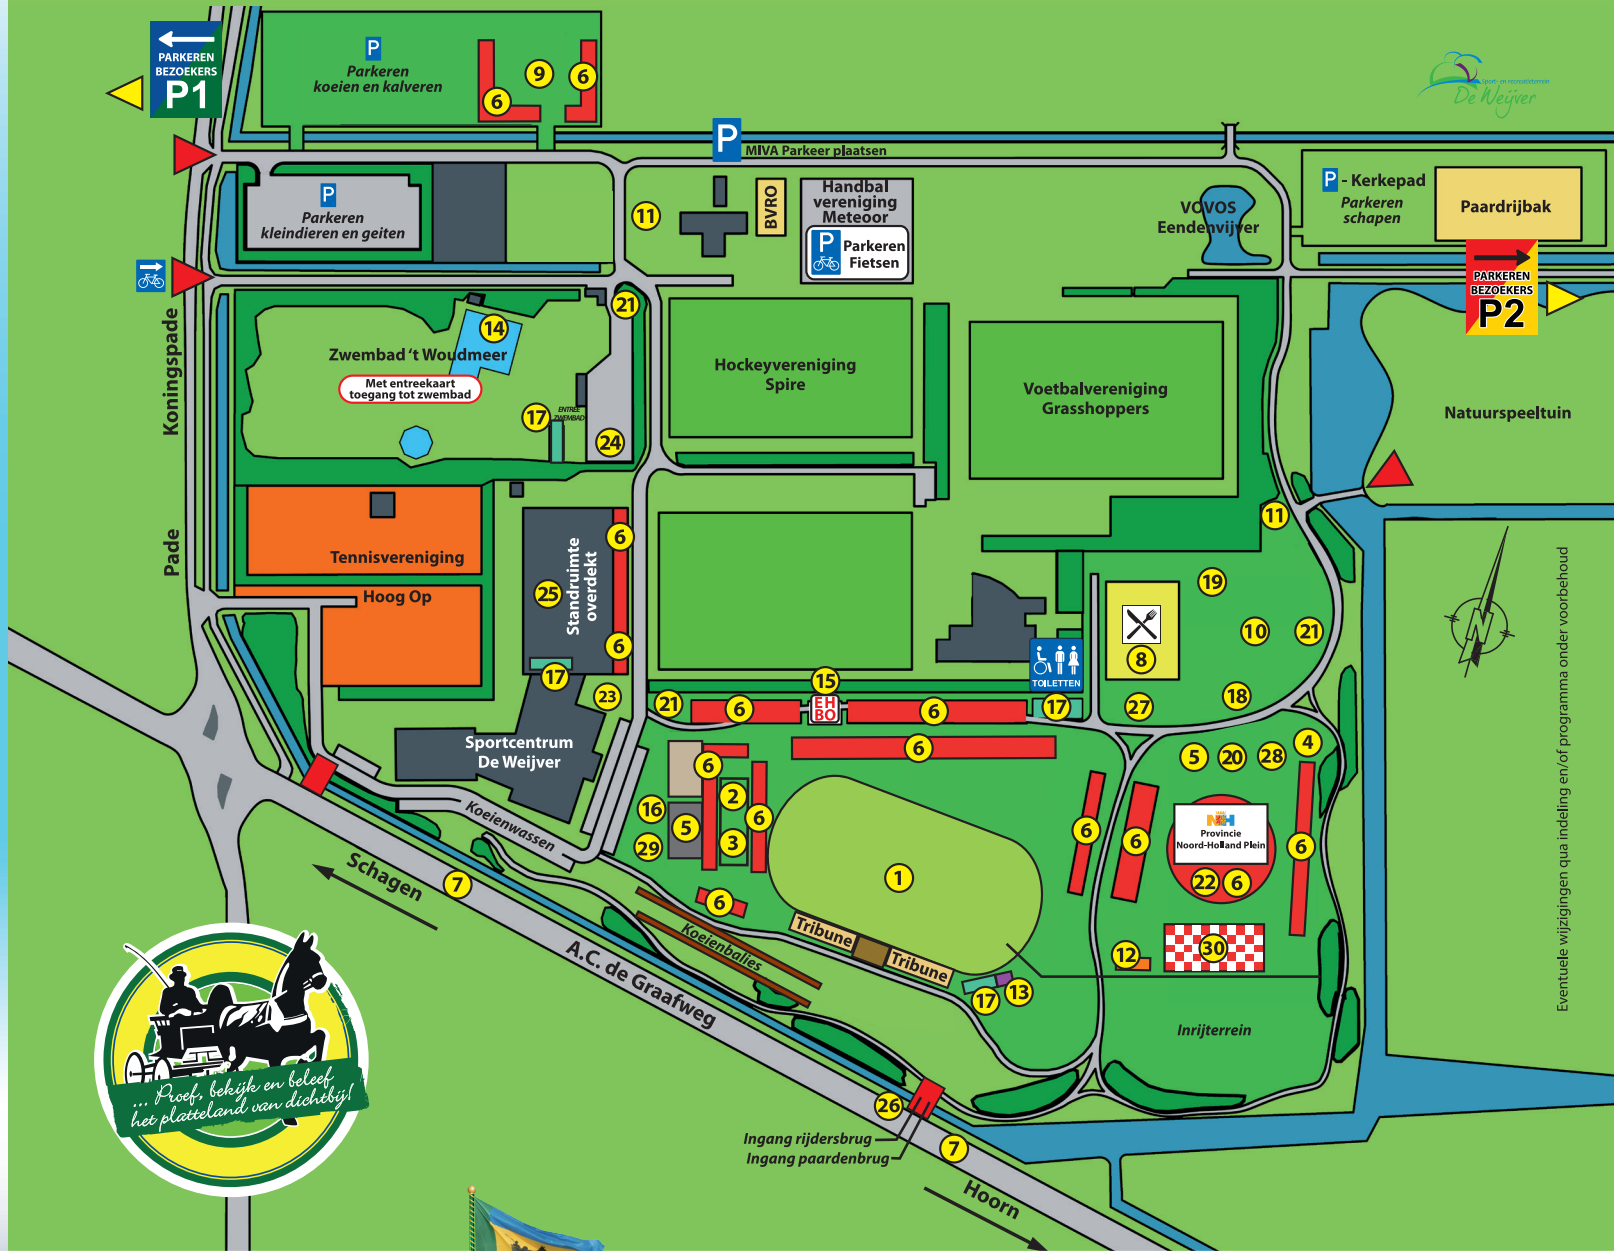

# TERREININDELING:

▶ Entree / in- en uitgang Terrein

■ Uitgang

- 1 Hoofdring
- 2 Koeienkeuring
- 3 Kalverenkeuring
- 4 Dino Show
- 5 Kinderspulletjes
- 6 Standruimte
- 7 Parkeren Paarden
- 8 Consumptientent
- 9 Alpaca's keuring
- 10 Schapen keuringen en rassen
- 11 Kassa / Entree
- 12 Secretariaat Algemeen / Informatie
- 13 Secretariaat VERT
- 14 Zwembad
- 15 EHBO / Verzamelpunt vermiste kinderen
- 16 Koeien melken
- 17 Toiletten
- 18 Geiten C.W.
- 19 Pony rijden + Minipony's
- 20 Luchtkussen + Klimwand
- 21 Verkoop Programmaboekjes
- 22 Provincie Noord-Holland Plein
- 23 Mini draaimolens
- 24 Geiten N.C.W.
- 25 Standruimte overdekt
- 26 Hoefsmid
- 27 Folkloristische Dansgroepen
- 28 Rundveemuseum bijzondere dierenrassen
- 29 Vleesvee en Showing Dexters
- 30 Brabants Span - ringsteken voor kinderen