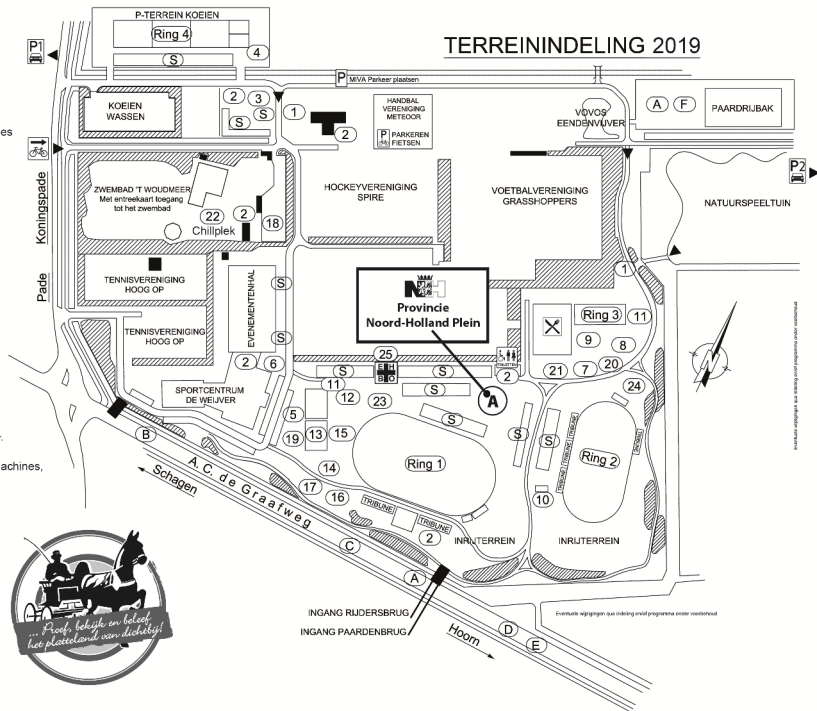

# TERREININDELING 2019

- ▶ Entree / in- en uitgang Terrein
- Uitgang
- 1- Kassa / Entree / Verkoop programmaboekjes
- 2- Toiletten
- 3- Vlees ve
- Ring 4- Koelen- en Kalverenkeuring
- 4- Koelen melken / koelen rassen
- 5- Ganzenparade
- 6- Minidraaimolen
- 7- Alpaca's
- 8- Ponyrijden + Minipony's + Luchtkussen
- 9- Klimwand
- 10- Secretariaat Algemeen / Politie / Informatie
- 11- Verkoop programmaboekjes
- A- Provincie Noord-Holland Plein
- 12- Kaasdragers
- 13- Kinder paardjes Speelparadijs
- 14- Texelse Schapen
- 15- Blauwe Texelars
- 16- Hampshire Downschapen
- 17- Diverse schapen rassen
- 18- N.C.W. Geiten
- 19- CW Geiten
- 20- Reptielenshow
- 21- Optreden de Hoogwouder Dansgroep  
Optreden dansgroep: 11.30 uur, 13.20 uur en 15.20 uur.
- 22- Chillplek
- 23- Rundveemuseum Aartswoud, oude Melkmachines,  
Stichting Westfriese huiskierrassen
- 24- Roofvogelshow
- 25- EHBO/verzamelpunt vermiste kinderen
- Ring 3- Kynologenclub West-Friesland
- S - Standruimte
- X - Consumptietent
- A- Hoefsmid
- B- Parkeren Friezen
- C- Parkeren Hackney's + Tuigpaarden
- D- Parkeren TPW (SERT)
- E- Parkeren sect. TPW
- F- Parkeren Landelijke Ruiters

Foto: M. van der Meulen